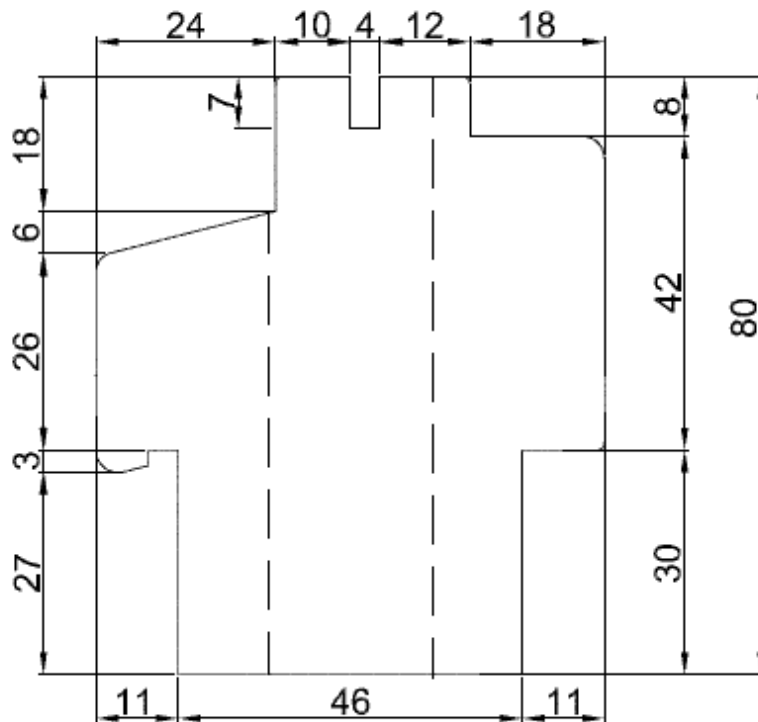

Wiener-Sprosse

- Wiener-Sprosse

Rahmen

RAHMEN - PROFILE

Stulp-Fenster

* Minimaler Abstand satt 134 kann bis auf 115mm verkürzt werden