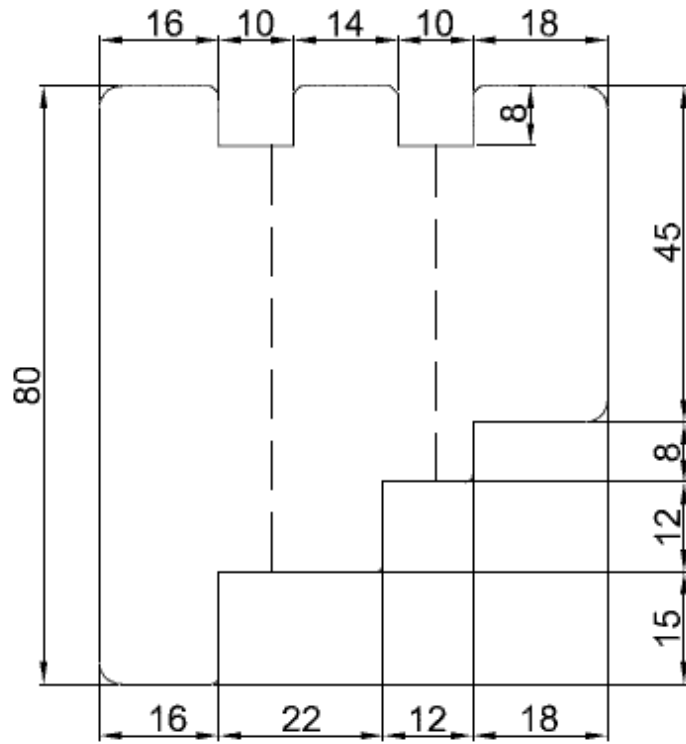

Wiener-Sprosse

- Wiener-Sprosse

Rahmen

RAHMEN - PROFILE

Stulp-Fenster

* Minimaler Abstand satt 134 kann bis auf 115mm verkürzt werden