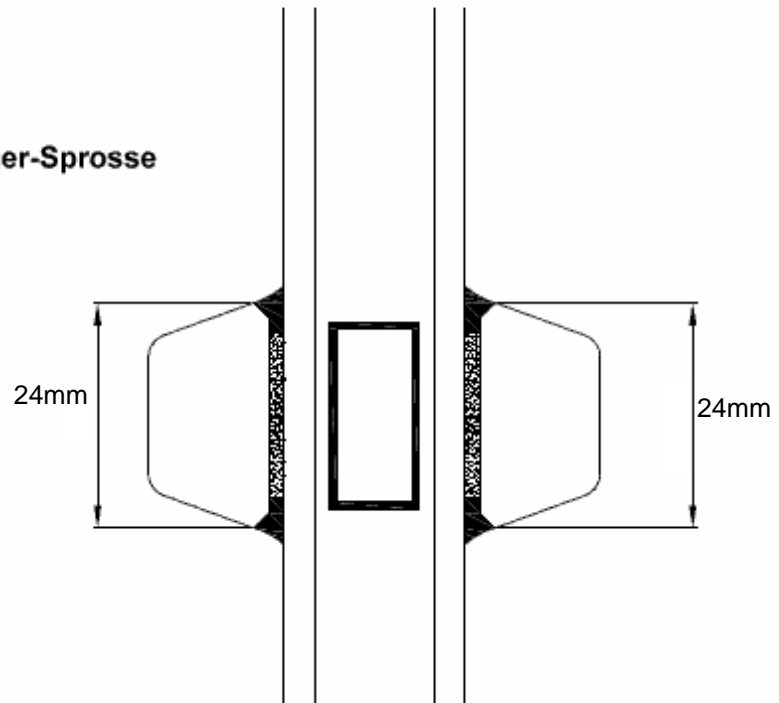

Wiener-Sprosse

- Wiener-Sprosse

Rahmen

RAHMEN - PROFILE

Stulp-Fenster

* Minimaler Abstand satt 134 kann bis auf 115mm verkürzt werden