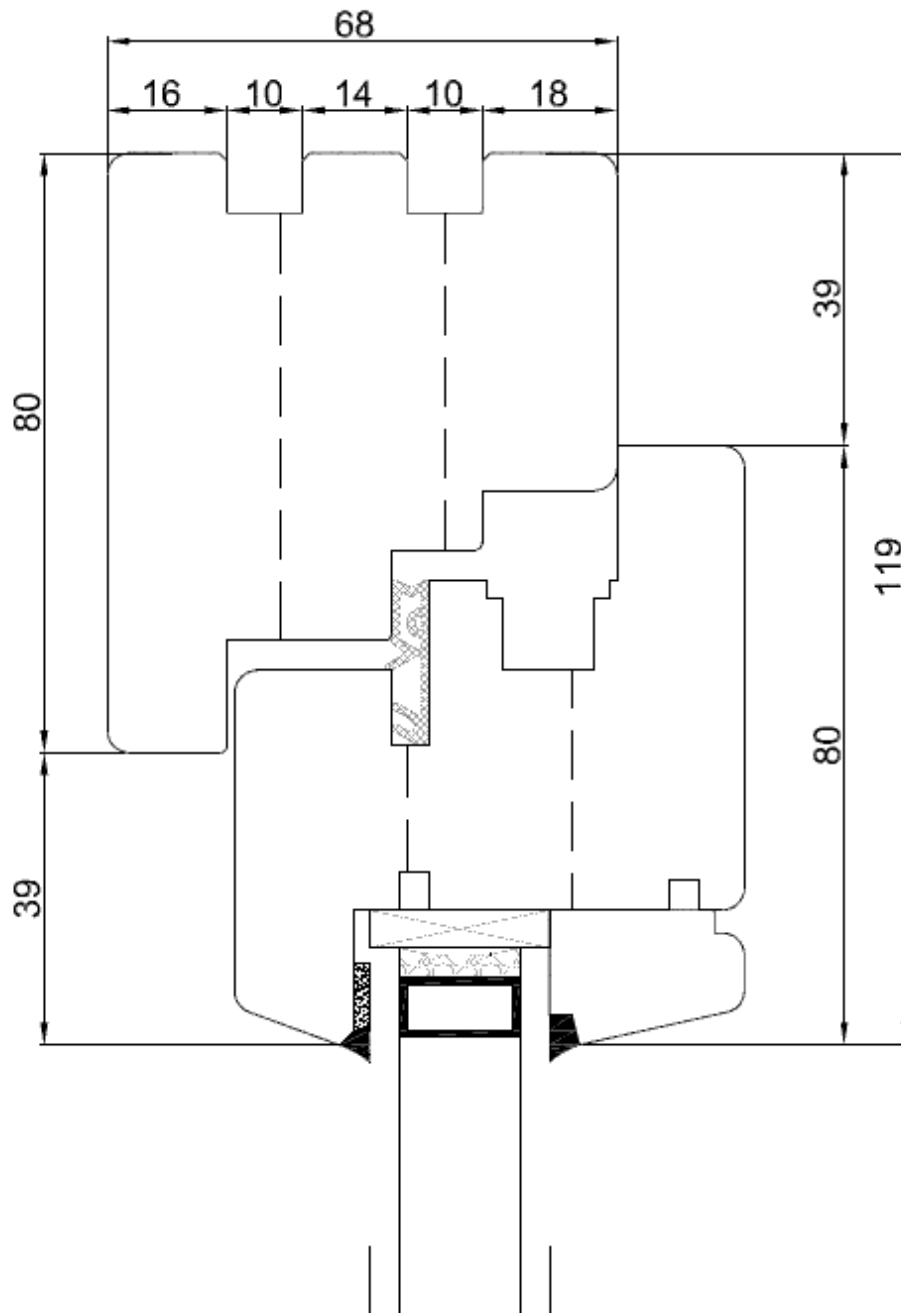

Wiener-Sprosse

- Wiener-Sprosse

Rahmen

RAHMEN - PROFILE

Stulp-Fenster

* Minimaler Abstand satt 134 kann bis auf 115mm verkürzt werden